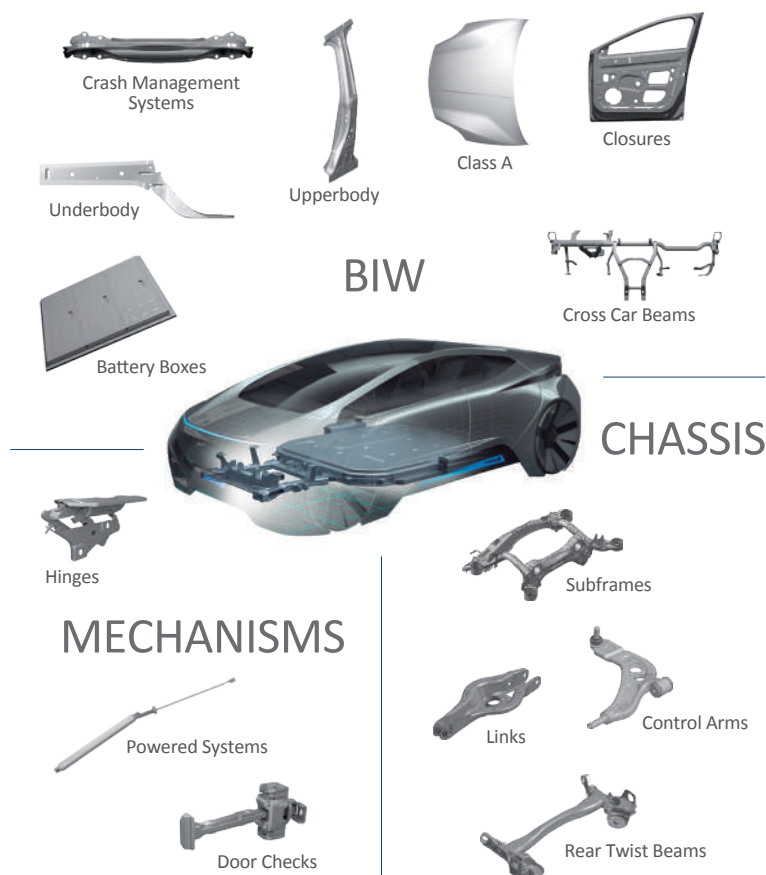

Gestamp es un grupo internacional dedicado al diseño, desarrollo y fabricación de componentes metálicos de alta ingeniería para los mejores fabricantes de vehículos

AMPLIA E INNOVADORA GAMA DE PRODUCTOS

Gestamp está especializado en el desarrollo de productos con un diseño innovador para conseguir vehículos cada vez más seguros y ligeros, y por tanto mejores en relación al consumo de energía e impacto medioambiental.